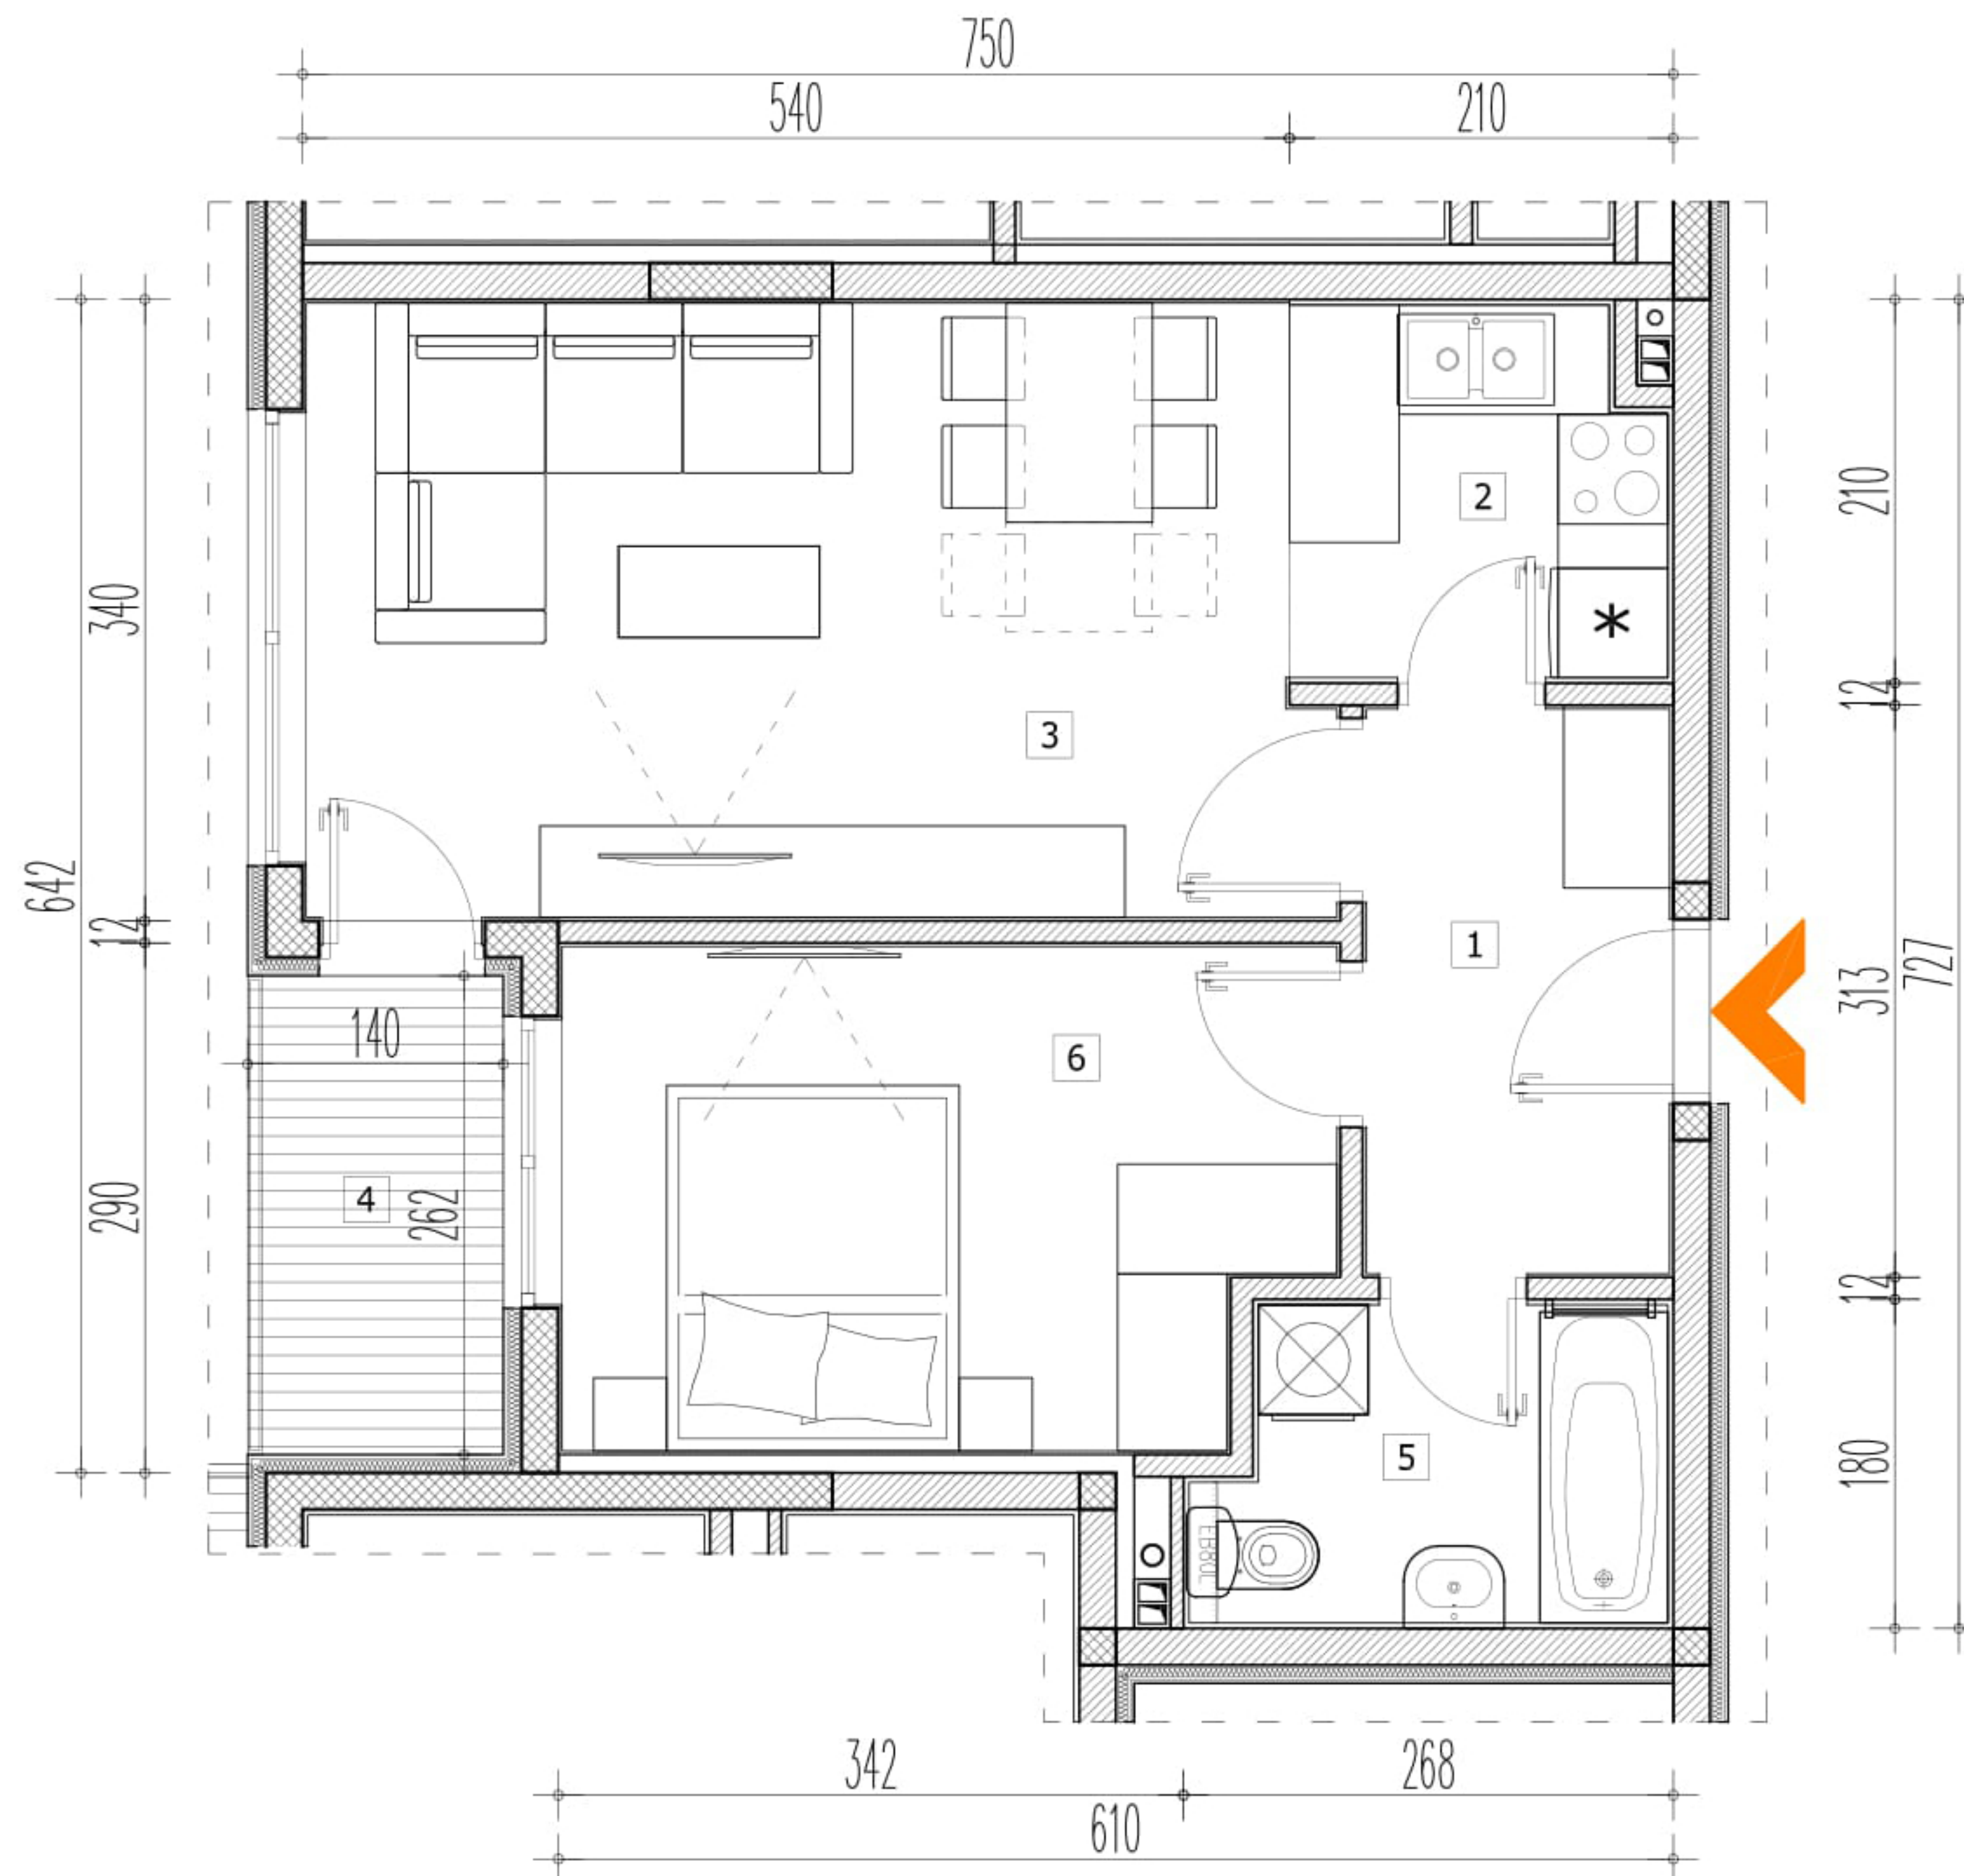

SPRAT	PR	I	II	III	IV	V	46.32m ²	2s
STAN	/	05	11	17	22	27		

No	NAMENA PROSTORIJA	P /m ² /	PODNA OBLOGA
1	hodnik	5.32	parket
2	kuhinja	4.22	ker.ploče
3	dnevna soba i trpezarija	18.69	parket
4	lođa	3.67	ker.ploče
5	kupatilo	4.45	ker.ploče
6	spavaća soba	11.40	parket
UKUPNO:		47.75	
UKUPNO -3%:		46.32	