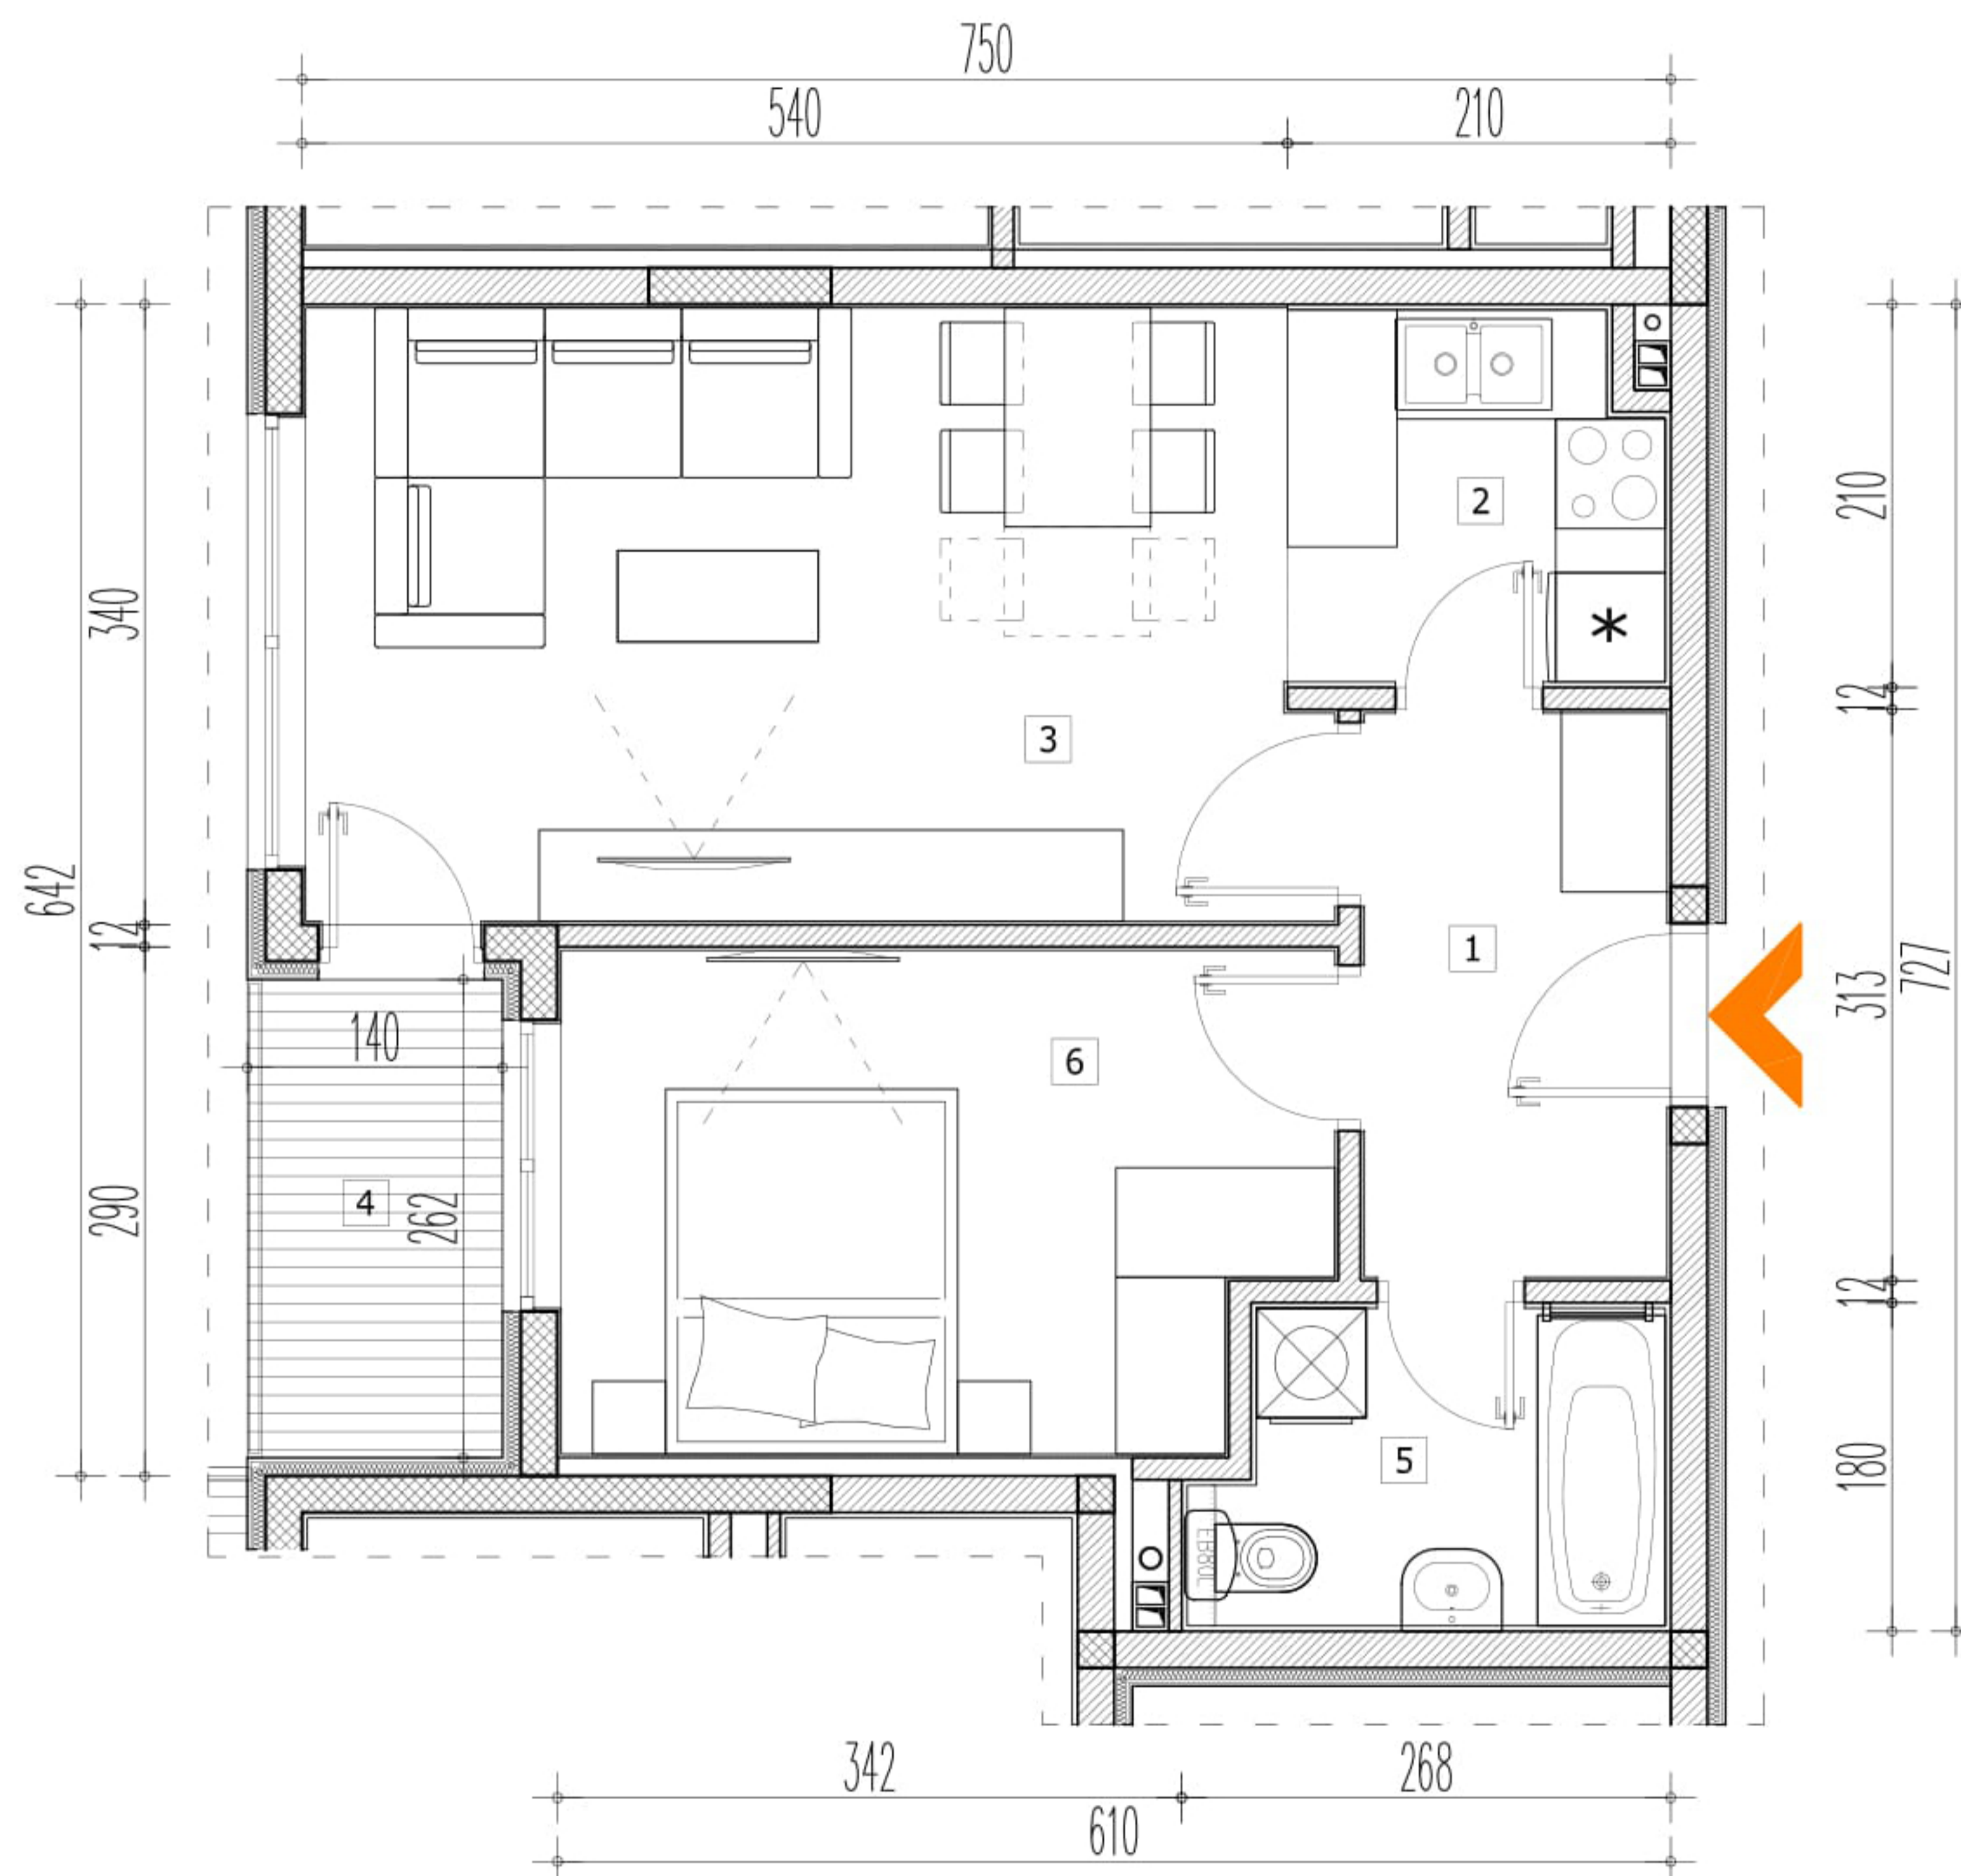

SPRAT	PR	I	II	III	IV	V	46.32m ²	2s
STAN	/	05	11	17	22	27		

No	NAMENA PROSTORIJA	P /m ² /	PODNA OBLOGA
1	hodnik	5.32	parket
2	kuhinja	4.22	ker.ploče
3	dnevna soba i trpezarija	18.69	parket
4	lođa	3.67	ker.ploče
5	kupatilo	4.45	ker.ploče
6	spavaća soba	11.40	parket
UKUPNO:		47.75	
UKUPNO -3%:		46.32	