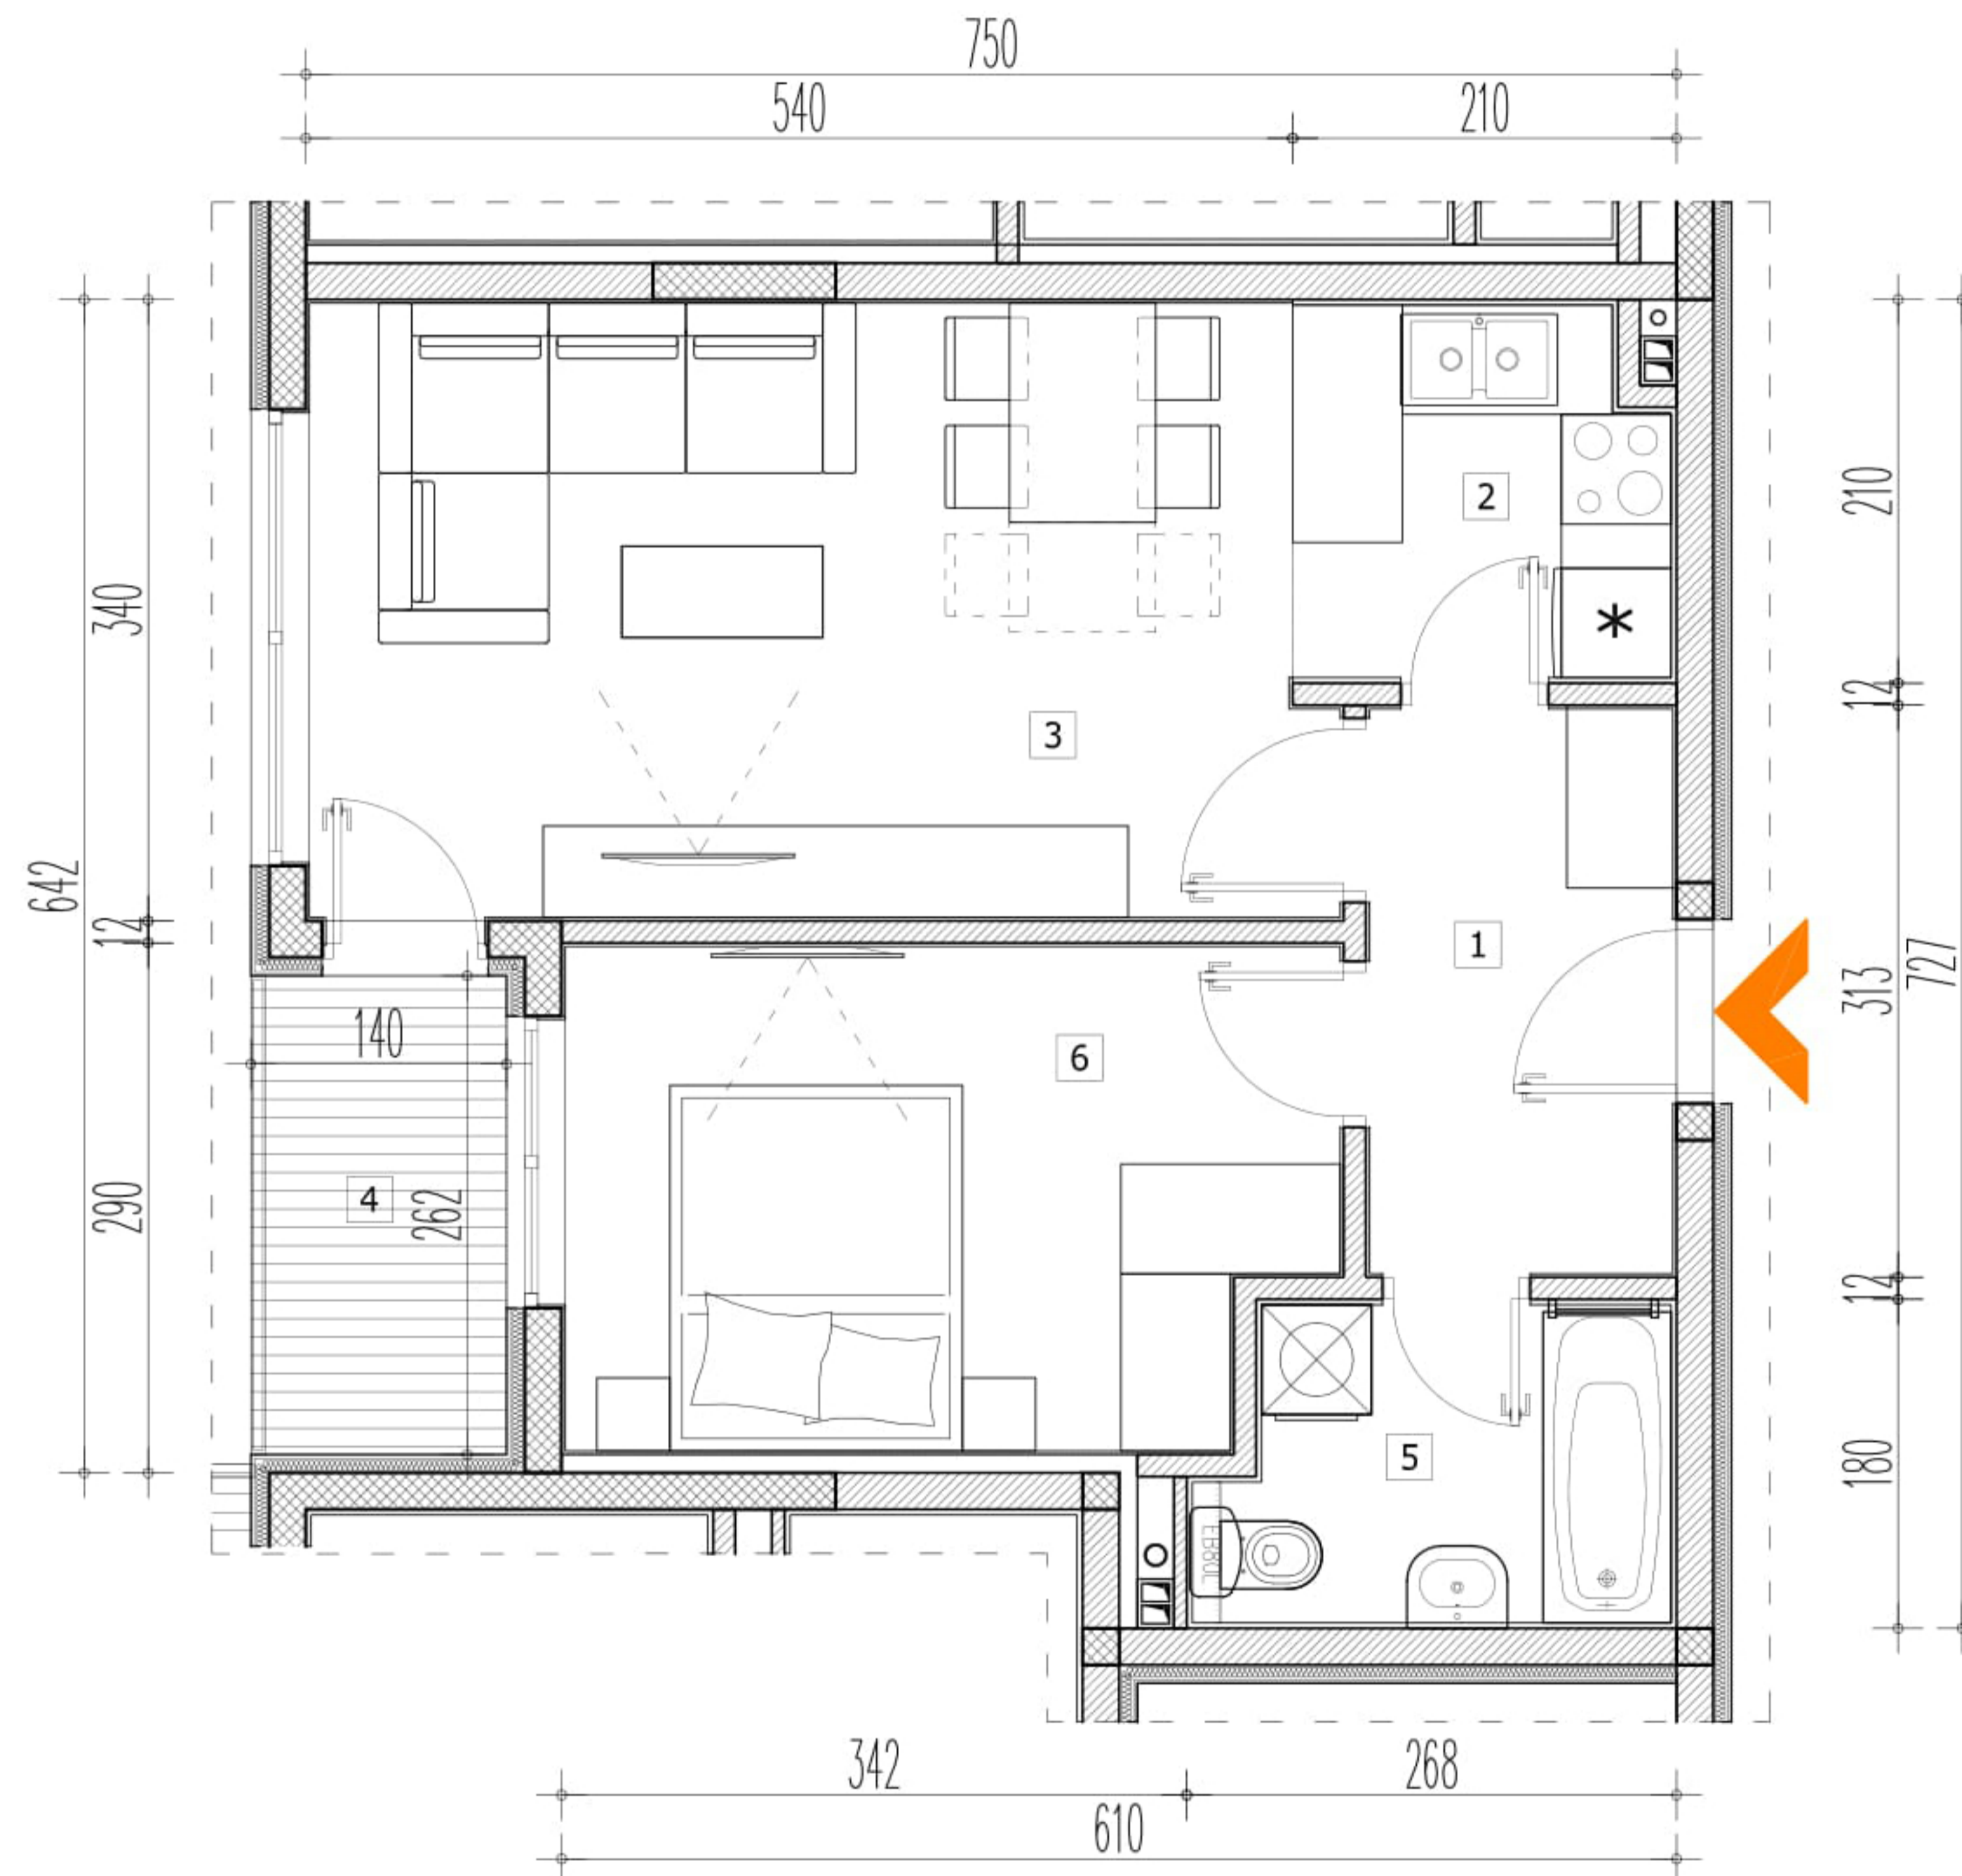

SPRAT	PR	I	II	III	IV	V	46.32m ²	2s
STAN	/	05	11	17	22	27		

No	NAMENA PROSTORIJA	P /m ² /	PODNA OBLOGA
1	hodnik	5.32	parket
2	kuhinja	4.22	ker.ploče
3	dnevna soba i trpezarija	18.69	parket
4	lođa	3.67	ker.ploče
5	kupatilo	4.45	ker.ploče
6	spavaća soba	11.40	parket
UKUPNO:		47.75	
UKUPNO -3%:		46.32	