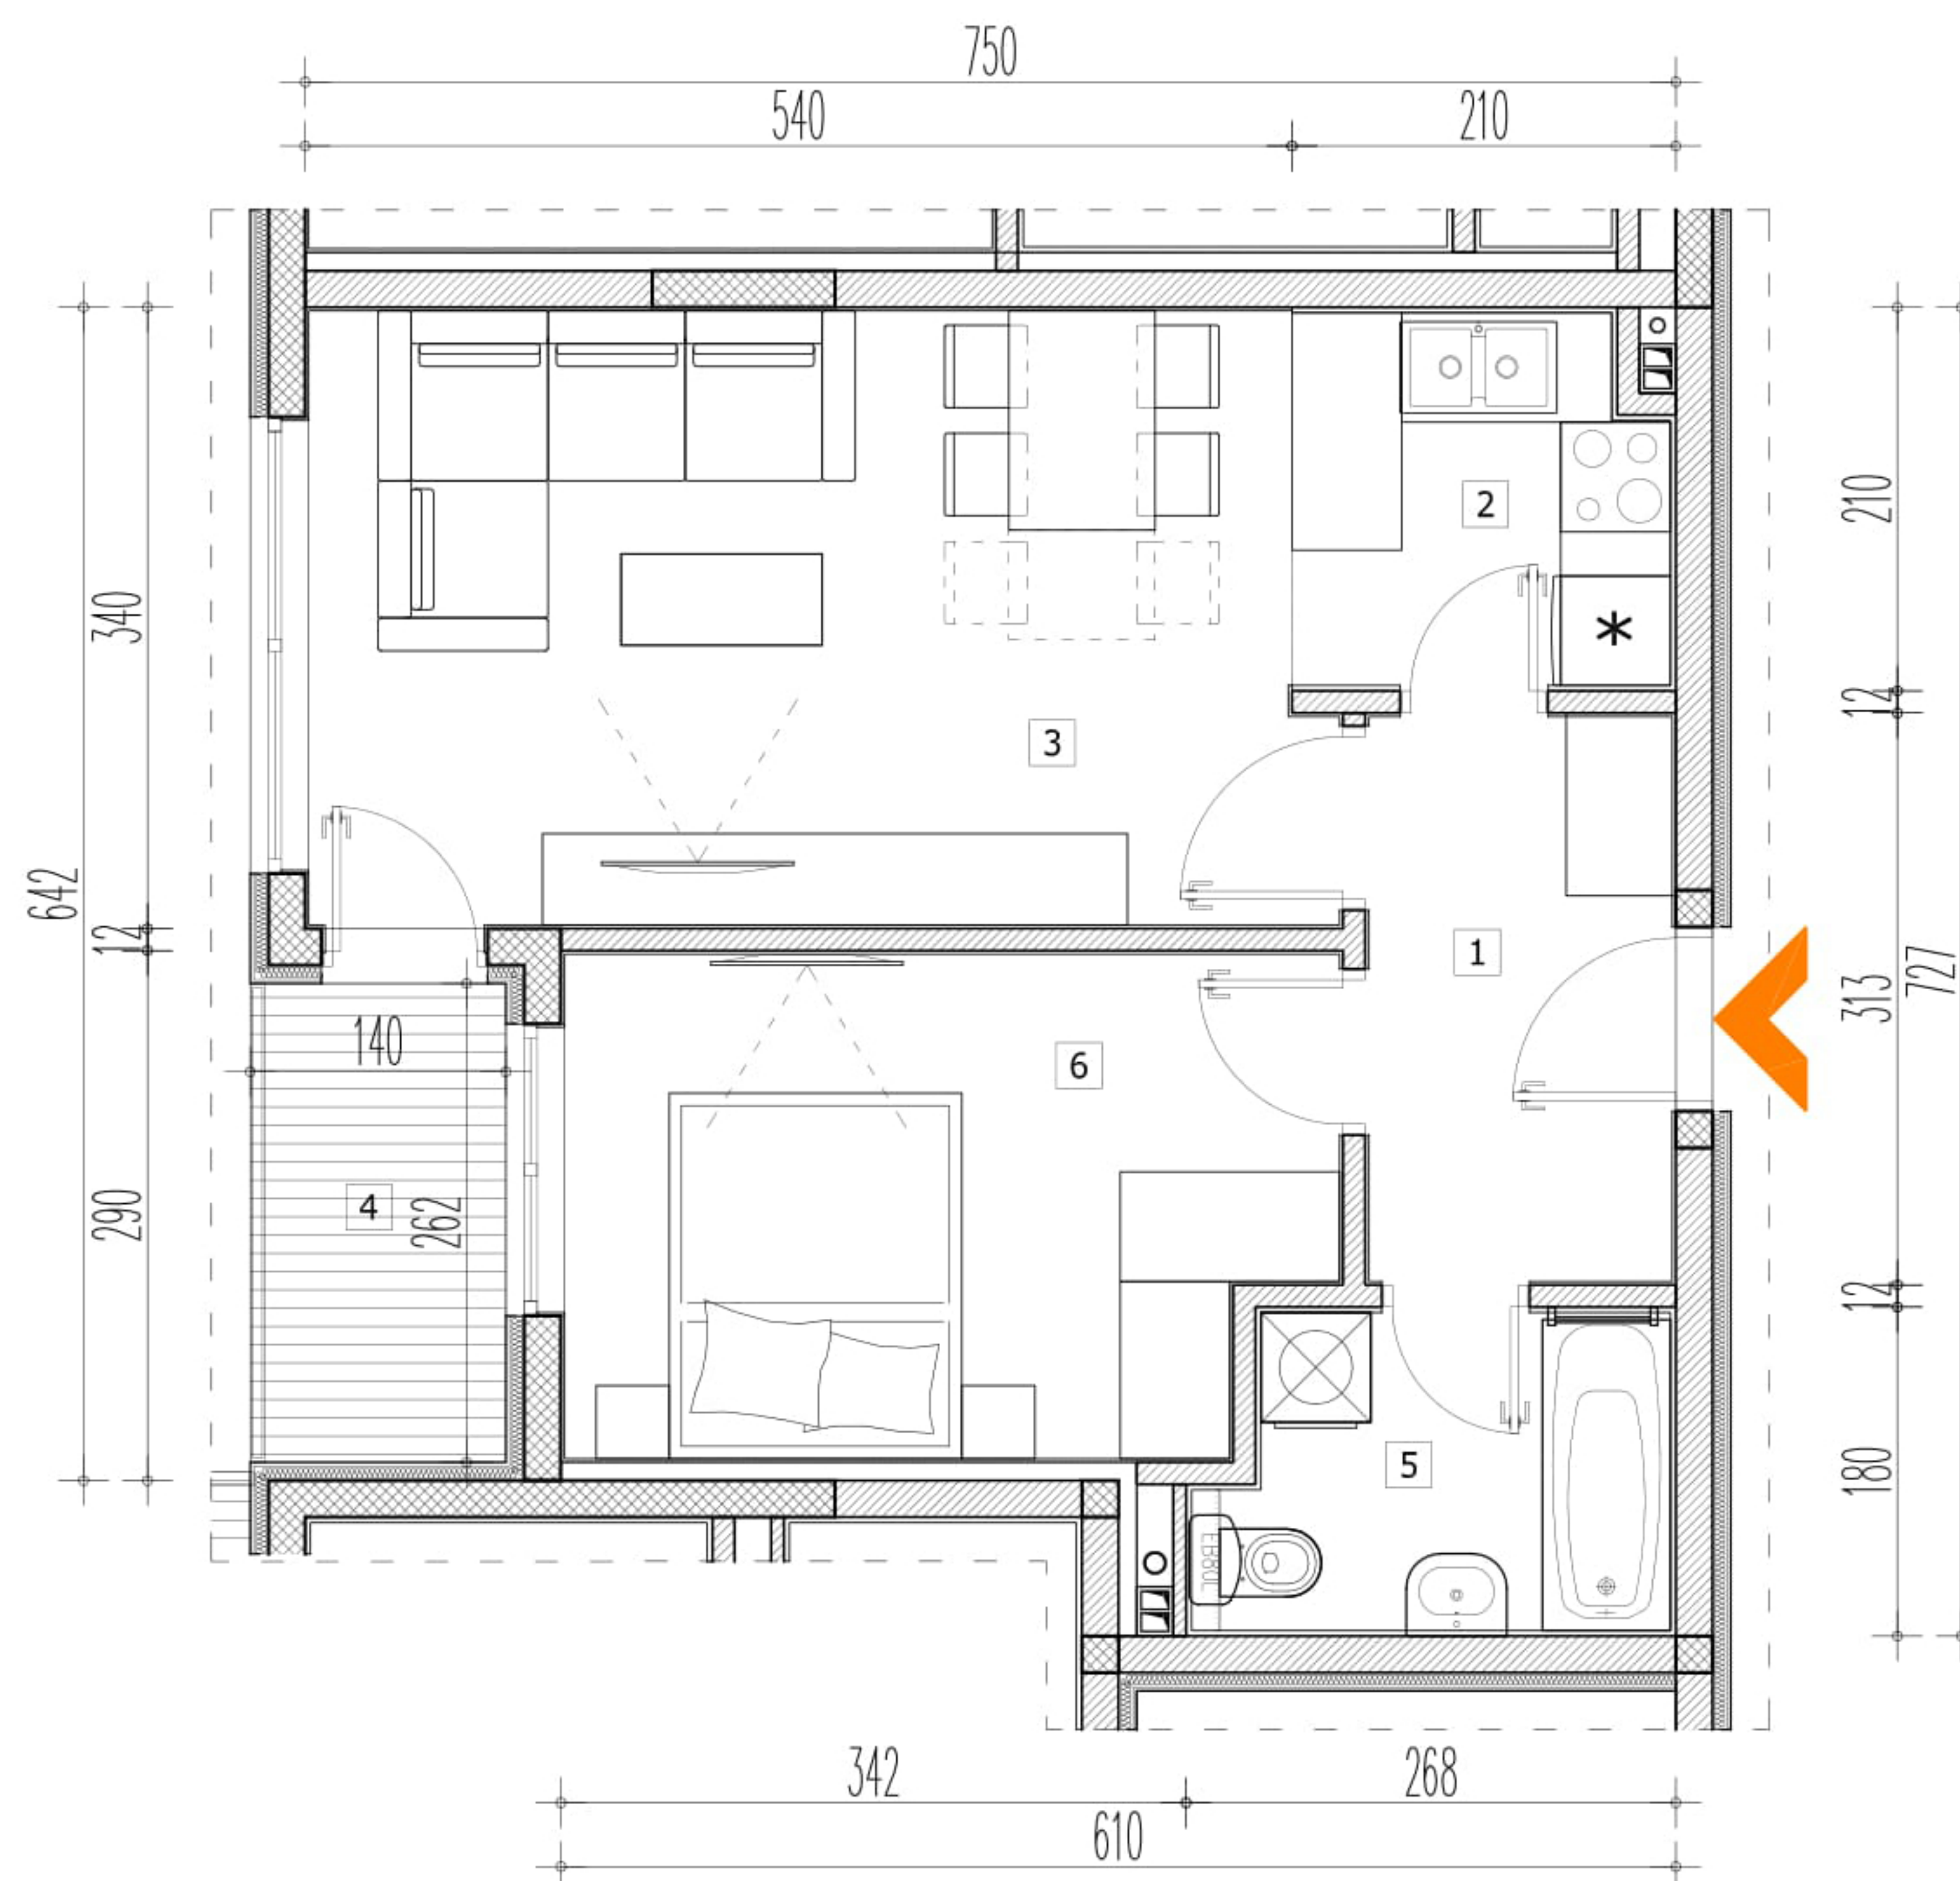

SPRAT	PR	I	II	III	IV	V	46.32m ²	2s
STAN	/	05	11	17	22	27		

No	NAMENA PROSTORIJA	P /m ² /	PODNA OBLOGA
1	hodnik	5.32	parket
2	kuhinja	4.22	ker.ploče
3	dnevna soba i trpezarija	18.69	parket
4	lođa	3.67	ker.ploče
5	kupatilo	4.45	ker.ploče
6	spavaća soba	11.40	parket
UKUPNO:		47.75	
UKUPNO -3%:		46.32	